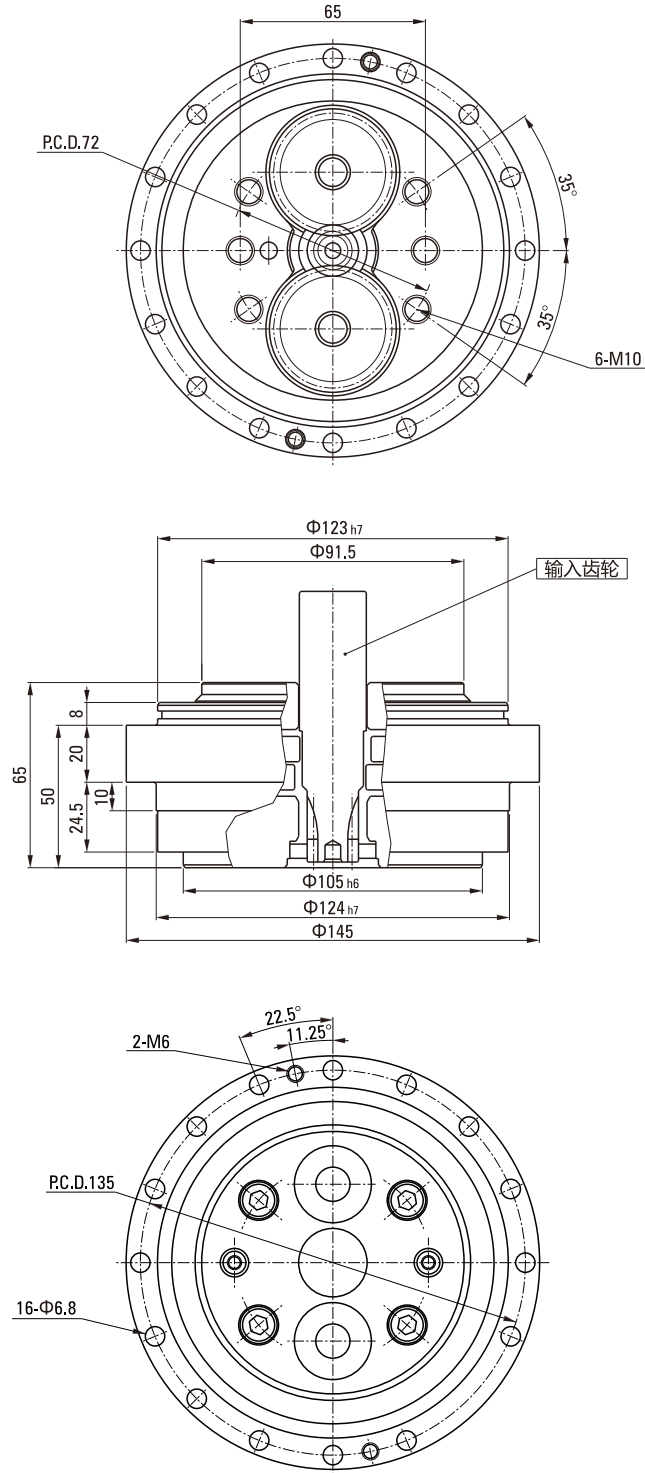

# RVE系列外形尺寸图 RVE SERIES OUTLINE DIMENSION DRAWING

120BX-RVE 外形图 120BX-RVE Outline Drawing

# RVE系列外形尺寸图 RVE SERIES OUTLINE DIMENSION DRAWING

150BX-RVE 外形图 150BX-RVE Outline Drawing

# RVE系列外形尺寸图

## RVE SERIES OUTLINE DIMENSION DRAWING

190BX-RVE 外形图 190BX-RVE Outline Drawing