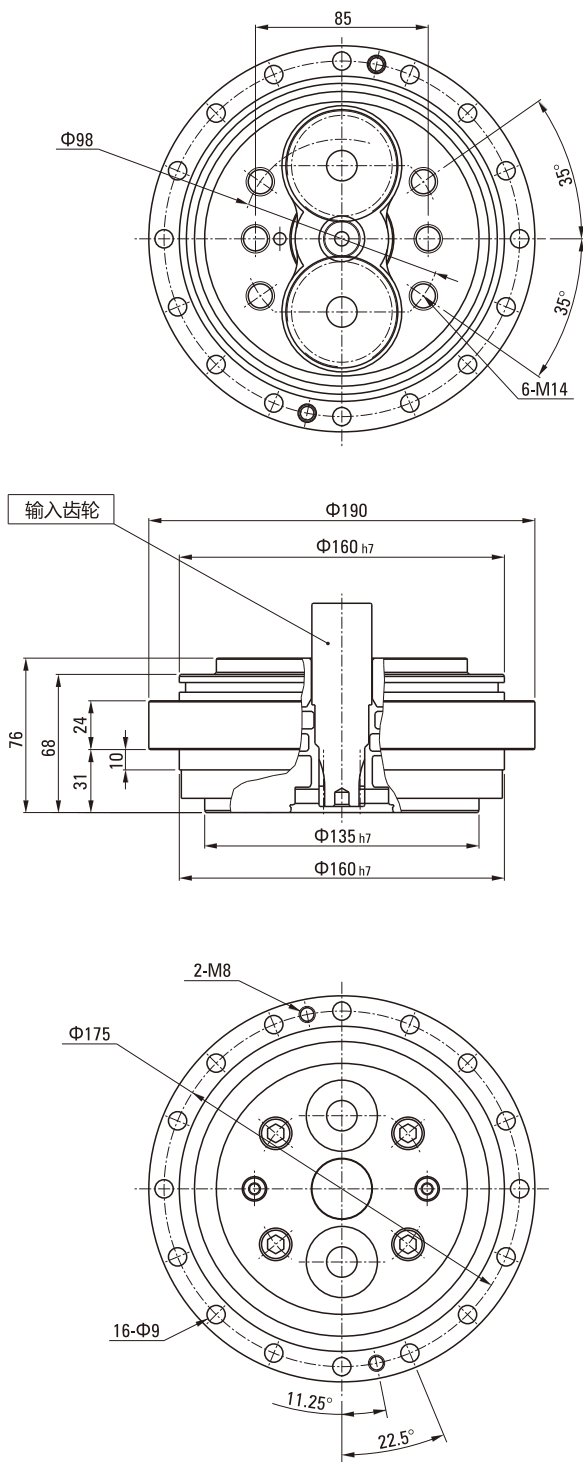

# RVE系列外形尺寸图 RVE SERIES OUTLINE DIMENSION DRAWING

120BX-RVE 外形图 120BX-RVE Outline Drawing

# RVE系列外形尺寸图 RVE SERIES OUTLINE DIMENSION DRAWING

150BX-RVE 外形图 150BX-RVE Outline Drawing

# RVE系列外形尺寸图

## RVE SERIES OUTLINE DIMENSION DRAWING

190BX-RVE 外形图 190BX-RVE Outline Drawing