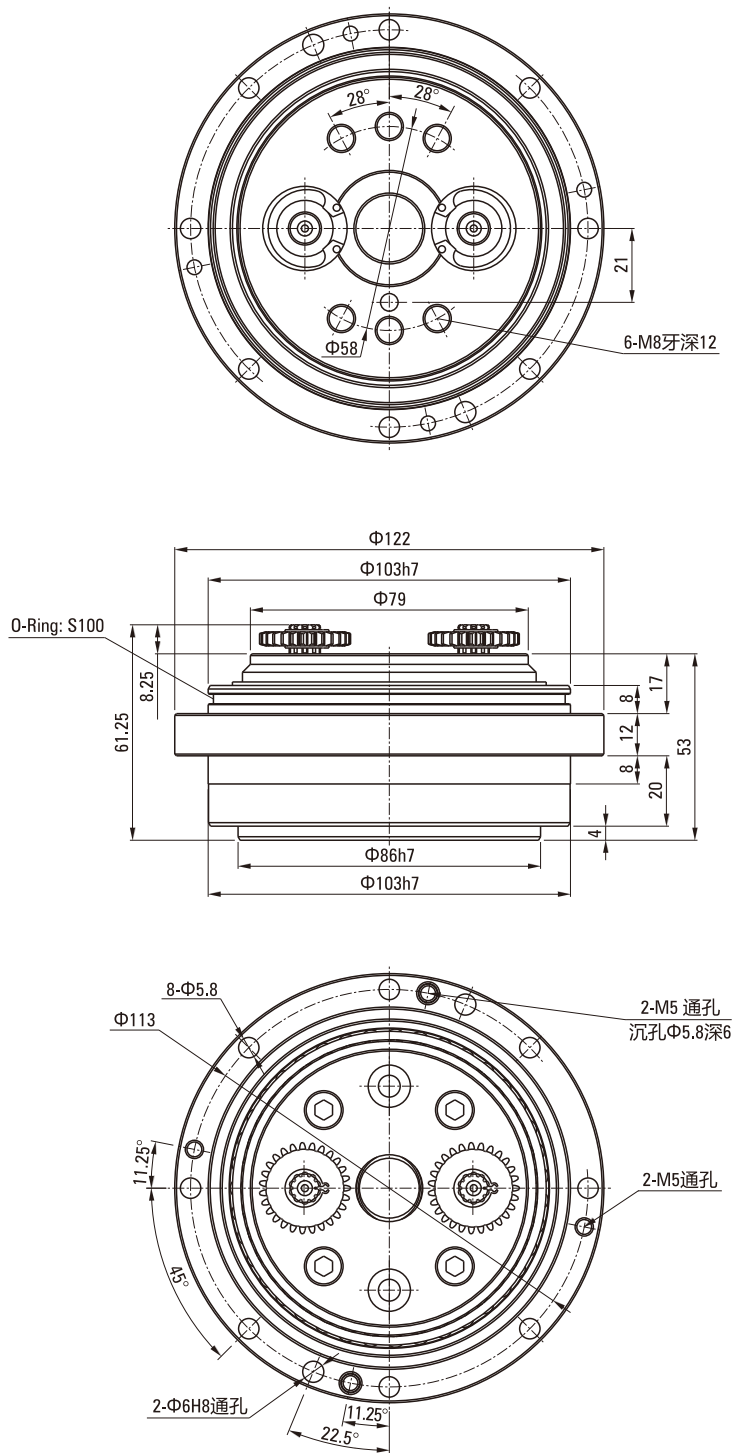

# RVE系列外形尺寸图 RVE SERIES OUTLINE DIMENSION DRAWING

120BX-RVE 外形图 120BX-RVE Outline Drawing

# RVE系列外形尺寸图 RVE SERIES OUTLINE DIMENSION DRAWING

150BX-RVE 外形图 150BX-RVE Outline Drawing

# RVE系列外形尺寸图

## RVE SERIES OUTLINE DIMENSION DRAWING

190BX-RVE 外形图 190BX-RVE Outline Drawing